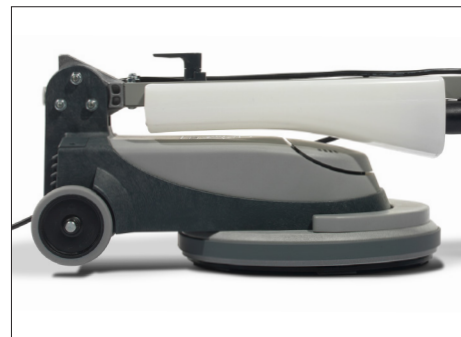

# NLL332

NLL332	
Artikelnummer	704436
EAN Code	5028965843895
Toeren per minuut	200 tpm
Voltage	230 Volt AC 50/60 Hz
Wattage	400 Watt
Geluidsniveau	66-68 dB
Lengte snoer	20 meter
Werkbreedte	350 mm
Padhouder diameter	330 mm
Gewicht	18 kg
Afmetingen	1145 x 330 x 540 mm

De Numatic LoLine range is ontwikkeld om tegemoet te komen aan de wensen van de gebruiker. De LoLine heeft kleine afmetingen, is lichter in gewicht, is compact op te bergen en is bovenal zeer vriendelijk in het gebruik zonder in te leveren op prestatie. De LoLine 332 presteert op hetzelfde niveau als de grotere industriële machines en heeft een range van borstels en pads (33 cm, 13"). Het totale gewicht is slechts 18 kg. Het toerental is maar liefst 200 tpm. Deze machine wordt geleverd zonder borstel of padhouder.